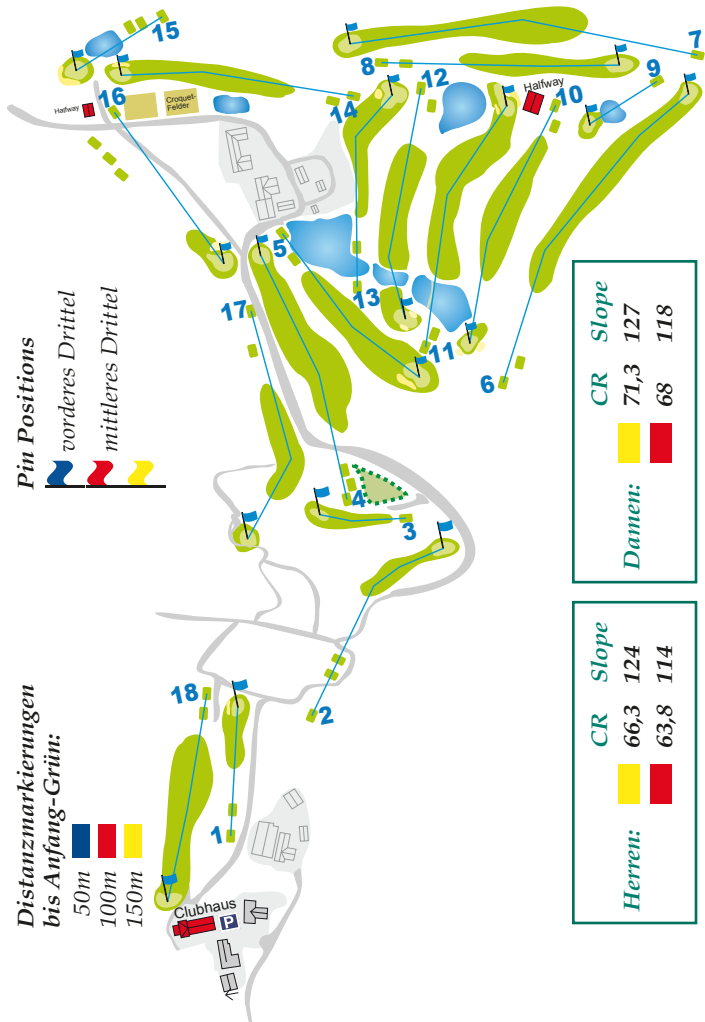

www.interfahnen.com - info@interfahnen.com

RÖMERGOLF
im Salzburger-Land

Panorama

www.roemergolf.at

Spieler:

HCP:

Spielart:

Abschlag:

Datum:

Loch	Par	Hcp		Spieler	Mitspieler
1	3	17	141	120	
2	4	9	292	236	
3	3	7	102	98	
4	4	1	331	292	
5	4	11	255	224	
6	5	3	448	421	
7	4	5	326	298	
8	4	13	283	261	
9	3	15	101	84	
1/9	34		2279	2034	

Loch	Par	Hcp		Spieler	Mitspieler
10	4	8	328	296	
11	4	4	326	305	
12	4	2	300	276	
13	4	10	252	216	
14	4	14	305	278	
15	3	12	120	91	
16	4	18	251	220	
17	4	6	310	269	
18	4	16	294	252	
10/18	35		2486	2203	
Total	69		4765	4237	

Spieler	Zähler	geprüft		
			Brutto	Netto

GC Römergolf „Panorama“ - P l a t z o r d n u n g :

1. Die Benützung des Platzes erfolgt auf eigene Gefahr und ist nur Mitgliedern des GC Römergolf sowie seinen Greenfee-Spielern gestattet.
2. Die Mitglieds- bzw. Greenfeekarte muss sichtbar am Golfbag angebracht werden.
3. Startzeiten einhalten ! Nicht früher oder später starten.
4. Jeder Spieler soll ein eigenes Golfbag haben !
5. Unaufgefordert durchspielen lassen, wenn die nächste Spielbahn frei ist und der folgende Flight wartet.
6. Divots zurück legen und Pitchmarken ausbessern !
7. Das Befahren der Abschläge, Vorgrüns, Grün's, sowie schmale Passagen zwischen Bunkern und Grün's mit Trolleys und mit Golfcarts ist untersagt.
8. Es dürfen max. 2 Personen ein Golfcart benützen - bei Verstoß erfolgt Platzverweis !
9. Auf allen Straßen und Wegen gilt "Free Drop".
10. Abschlag 2: Bevor man abschlägt muss kontrolliert werden ob der Geh- und Radweg frei ist !
11. Vorgegebene max. Rundenzeit (18 Löcher im 4er Flight): 4 Std. 20 Min. = im Schnitt 14 Min. von einem Abschlag zum nächsten.
12. Grobe Verstöße gegen die Golf-Etikette können Platzverbot und/oder Platzverweis nach sich ziehen.
13. Golfadäquate Kleidung ist Voraussetzung !
14. Hunde sind angeleint erlaubt.
15. Dem Marshall ist unbedingt Folge zuleisten !