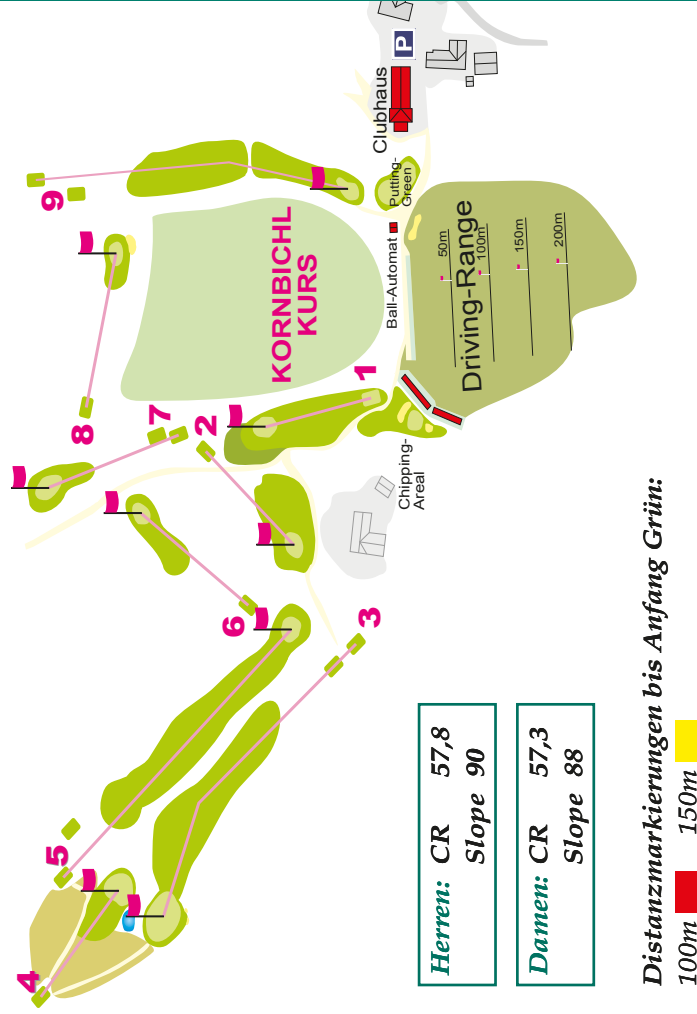

RÖMERGOLF
im Salzburger-Land

Kornbichl

www.roemergolf.at